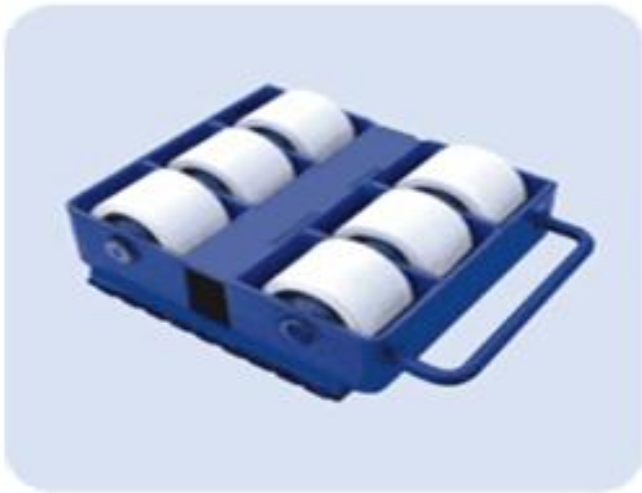

Patin Rouleur

Idéal pour déplacer en toute sécurité des charges lourdes et volumineuses

Ensemble patin rouleur

08 Tonnes X4+Y4

16 Tonnes X8+Y8

24 Tonnes X12+Y12

Patin Rouleur

Patin rouleur – 12 Tonnes

Patin rouleur – 06 Tonnes